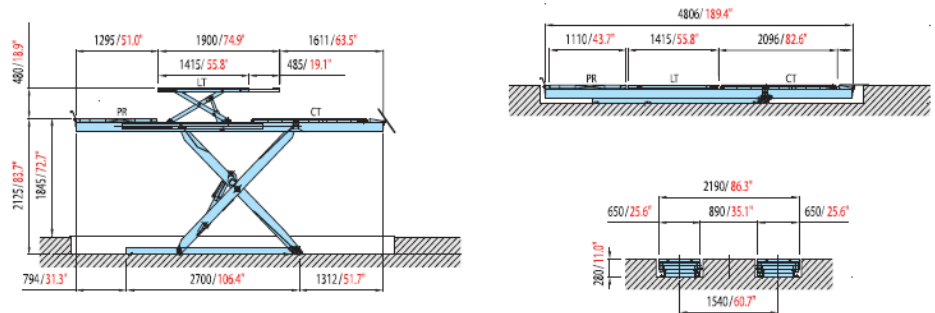

- גרסת ה- CT/LT מציעה נוחיות מרבית עבור עבודת כיוון פרונט וכל שימוש אחר.
 - רמפות הגישה / מעצורי גלגל מונעים החלקה מהפלטפורמה בעת שמרימים את הליפט.
 - פס הפיתול (פטנט רשום של OMER) מעניק את ביצועי האיזון הטובים ביותר לטווח ארוך, ללא תחזוקה.
 - ברגי כיוון כפולים בבסיס (12) כדי לאפשר כיוון בין הרצפה לבסיס, ובין הבסיס והפלטפורמה (כאשר הליפט סגור).
 - המגרעת הקדמית היא בעומק 50 מ"מ.
 - פלטות צפות אחוריות באורך 1785 מ"מ ומובנות בפלטפורמה. ומחוזקות עם פלדה מחוסמת.
 - כושר הרמה LT (מגבה משני): 3500 ק"ג
 - ניתן למקם את יחידת הבקרה על הליפט מתחת למשטח הנסיעה (אופציה).
- התקני בטיחות:
- שסתומי שבר/צמצם במגבה ובמגבה המשני LT.
 - נעילות ביטחון מופעלות אוטומטית.
 - תאי פוטו עבור בקרת סנכרון הפלטפורמות.
 - מתג הגבלה עם התראה קולית להורדה מלאה.
 - מעגל בקרת מתח נמוך (24 וולט)
 - לחצנים "אדם-מת" (כפתור רגעי).

מגבהי (ליפטים) OMER הינם מאושרים ומורשים על ידי הגופים המפקחים. כל הפרה של זכויות חברת OMER תוביל לתביעה משפטית בהתאם לחוק.

היצרן שומר לעצמו את הזכות לשנות את מפרטי המוצר ללא הודעה מוקדמת או התחייבות.

MM / KG INCH / LBS	כושר הרמה	זינה		לחץ שמן	קיבולת שמן	משקל עצמי	זמן הרמה
		חשמל	לחץ אוויר				
FOX 45 N-CT	4.500 kg 9.900 lbs	400V 3/50Hz 3.5 KW	8÷10 Bar	280 Bar	15 l	2.120 kg 4.664 lbs	45 s
FOX 45 N-LT FOX 45 CT-LT	4.500 kg 9.900 lbs	400V 3/50Hz 3.5 KW	8÷10 Bar	280 Bar	15 l	2.530 kg 5.566 lbs	45 s
FOX 45 Linee di collaudo Italia	4.500 kg 9.900 lbs	400V 3/50Hz 5.5 KW	8÷10 Bar	280 Bar	20 l	2.120 kg - CT 4.664 lbs - CT 2.530 kg - CT/LT 3.566 lbs - CT/LT	30 s

FOX 45 CT/LT L=4806 mm (LT 3500 Kg- 7700Lbs)

FOX 45 CT/LT | L=4806 mm (LT 3500 Kg- 7700Lbs)

FOX 45 L=4806 mm VERSIONE LINEE DI COLLAUDO ITALIA

O.M.E.R. Spa Via G. Galilei, 20
30035 Mirano Venezia ITALY
Tel. +39 041 5700303
Fax +39 041 5700273
E-mail: info@omerlift.com
www.omerlift.com