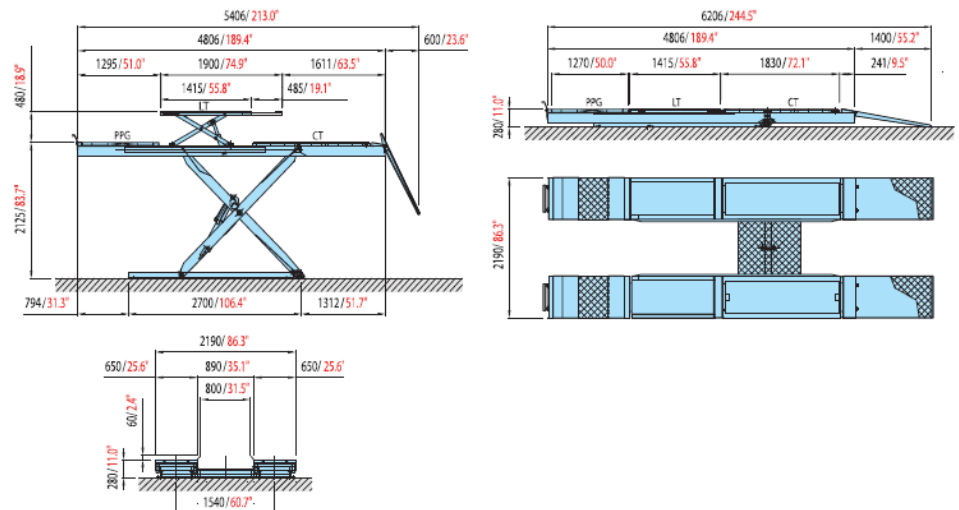

- גרסת ה- CT/LT מציעה נוחיות מרבית עבור עבודת כיוון פרונט וכל שימוש אחר.
 - רמפות הגישה / מעצורי גלגל מונעים החלקה מהפלטפורמה בעת שמרימים את הליפט.
 - פס הפיתול (פטנט רשום של OMER) מעניק את ביצועי האיזון הטובים ביותר לטווח ארוך, ללא תחזוקה.
 - ברגי כיוון כפולים בבסיס (12) כדי לאפשר כיוון בין הרצפה לבסיס, ובין הבסיס והפלטפורמה (כאשר הליפט סגור).
 - המגרעת הקדמית היא בעומק 50 מ"מ.
 - פלטות צפות אחוריות באורך 1785 מ"מ ומובנות בפלטפורמה. ומחוזקות עם פלדה מחוסמת.
 - כושר הרמה LT (מגבה משני): 3500 ק"ג
 - ניתן למקם את יחידת הבקרה על הליפט מתחת למשטח הנסיעה (אופציה).
- התקני בטיחות:
- שסתומי שבר/צמצם במגבה ובמגבה המשני LT.
 - נעילות ביטחון מופעלות אוטומטית.
 - תאי פוטו עבור בקרת סנכרון הפלטפורמות.
 - מתג הגבלה עם התראה קולית להורדה מלאה.
 - מעגל בקרת מתח נמוך (24 וולט)
 - לחצנים "אדם-מת" (כפתור רגעי).

מגבהי (ליפטים) OMER הינם מאושרים ומורשים על ידי הגופים המפקחים. כל הפרה של זכויות חברת OMER תוביל לתביעה משפטית בהתאם לחוק.

היצרן שומר לעצמו את הזכות לשנות את מפרטי המוצר ללא הודעה מוקדמת או התחייבות.

MM / KG INCH / LBS	כושר הרמה	זינה		לחץ שמן	קיבולת שמן	משקל עצמי	זמן הרמה
		חשמל	לחץ אוויר				
FOX 45 N-CT	4.500 kg 9.900 lbs	400V 3/50Hz 3.5 KW	8÷10 Bar	280 Bar	15 l	2.120 kg 4.664 lbs	45 s
FOX 45 N-LT FOX 45 CT-LT	4.500 kg 9.900 lbs	400V 3/50Hz 3.5 KW	8÷10 Bar	280 Bar	15 l	2.530 kg 5.566 lbs	45 s
FOX 45 Linee di collaudo Italia	4.500 kg 9.900 lbs	400V 3/50Hz 5.5 KW	8÷10 Bar	280 Bar	20 l	2.120 kg - CT 4.664 lbs - CT 2.530 kg - CT/LT 3.566 lbs - CT/LT	30 s

FOX 45 CT/LT L=4806 mm (LT 3500 Kg- 7700Lbs)

FOX 45 CT/LT | L=4806 mm (LT 3500 Kg- 7700Lbs)

FOX 45 L=4806 mm VERSIONE LINEE DI COLLAUDO ITALIA

O.M.E.R. Spa Via G. Galilei, 20
30035 Mirano Venezia ITALY
Tel. +39 041 5700303
Fax +39 041 5700273
E-mail: info@omerlift.com
www.omerlift.com