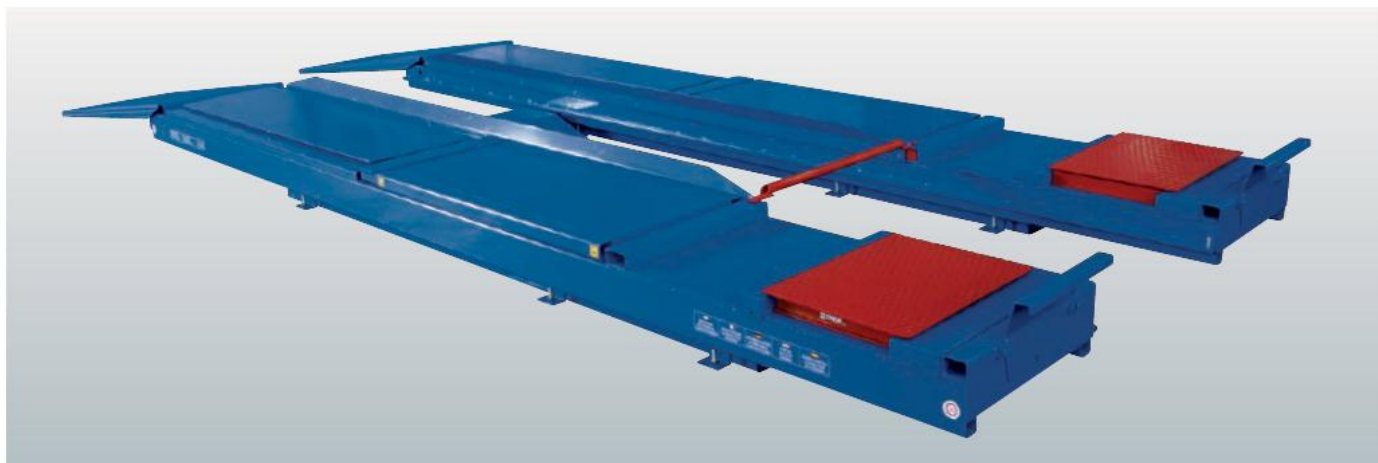

מגבה (ליפט) לרכב

Fox 45

Fox 45

מגבה (ליפט) מספריים אלקטרו-הידראולי עם יכולת הרמה של 4500 ק"ג (9900 ליברות)
הליפט תואם לעדכון אוגוסט 2010 של התקינה האירופאית EN 1493.

N - גרסה מעל הקרקע

CA - מגרעת קדמית עבור צלחות פרונט ו/או פלטות הרעדה.

CT - גרסת כיוון פרונט עם מגרעת קדמית + פלטות צפות אחוריות

LT - גרסת מספריים כפול עם מגבה משני לגלגלים חופשיים

I - גרסה שקוע רצפה

**VERSIONI PER LINEE DI COLLAUDO ITALIA
I PONTI E I RELATIVI ACCESSORI SONO OMOLOGATI
DALL'ISPELS SECONDO IL RICONOSCIMENTO DI
IDONEITÀ 05/200052 EE**

- גרסת ה- CT/LT מציעה נוחיות מרבית עבור עבודת כיוון פרונט וכל שימוש אחר.
 - רמפות הגישה / מעצורי גלגל מונעים החלקה מהפלטפורמה בעת שמרימים את הליפט.
 - פס הפיתול (פטנט רשום של OMER) מעניק את ביצועי האיזון הטובים ביותר לטווח ארוך, ללא תחזוקה.
 - ברגי כיוון כפולים בבסיס (12) כדי לאפשר כיוון בין הרצפה לבסיס, ובין הבסיס והפלטפורמה (כאשר הליפט סגור).
 - המגרעת הקדמית היא בעומק 50 מ"מ.
 - פלטות צפות אחוריות באורך 1785 מ"מ ומובנות בפלטפורמה. ומחוזקות עם פלדה מחוסמת.
 - כושר הרמה LT (מגבה משני): 3500 ק"ג
 - ניתן למקם את יחידת הבקרה על הליפט מתחת למשטח הנסיעה (אופציה).
- התקני בטיחות:
- שסתומי שבר/צמצם במגבה ובמגבה המשני LT.
 - נעילות ביטחון מופעלות אוטומטית.
 - תאי פוטו עבור בקרת סנכרון הפלטפורמות.
 - מתג הגבלה עם התראה קולית להורדה מלאה.
 - מעגל בקרת מתח נמוך (24 וולט)
 - לחצנים "אדם-מת" (כפתור רגעי).