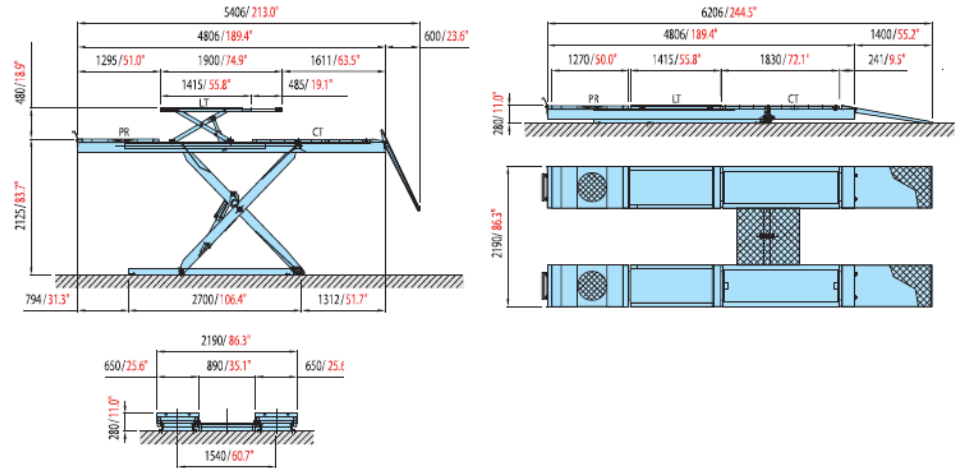

CT - גרסת כיוון פרונט עם מגרעת קדמית + פלטות צפות אחוריות

LT - גרסת מספריים כפול עם מגבה משני לגלגלים חופשיים

I - גרסה שקוע רצפה

**VERSIONI PER LINEE DI COLLAUDO ITALIA
I PONTI E I RELATIVI ACCESSORI SONO OMOLOGATI
DALL'ISPELS SECONDO IL RICONOSCIMENTO DI
IDONEITÀ 05/200052 EE**

- גרסת ה- CT/LT מציעה נוחיות מרבית עבור עבודת כיוון פרונט וכל שימוש אחר.
 - רמפות הגישה / מעצורי גלגל מונעים החלקה מהפלטפורמה בעת שמרימים את הליפט.
 - פס הפיתול (פטנט רשום של OMER) מעניק את ביצועי האיזון הטובים ביותר לטווח ארוך, ללא תחזוקה.
 - ברגי כיוון כפולים בבסיס (12) כדי לאפשר כיוון בין הרצפה לבסיס, ובין הבסיס והפלטפורמה (כאשר הליפט סגור).
 - המגרעת הקדמית היא בעומק 50 מ"מ.
 - פלטות צפות אחוריות באורך 1785 מ"מ ומובנות בפלטפורמה. ומחוזקות עם פלדה מחוסמת.
 - כושר הרמה LT (מגבה משני): 3500 ק"ג
 - ניתן למקם את יחידת הבקרה על הליפט מתחת למשטח הנסיעה (אופציה).
- התקני בטיחות:
- שסתומי שבר/צמצם במגבה ובמגבה המשני LT.
 - נעילות ביטחון מופעלות אוטומטית.
 - תאי פוטו עבור בקרת סנכרון הפלטפורמות.
 - מתג הגבלה עם התראה קולית להורדה מלאה.
 - מעגל בקרת מתח נמוך (24 וולט)
 - לחצנים "אדם-מת" (כפתור רגעי).

FOX 45 CT/LT L=4806 mm (LT 3500 Kg- 7700Lbs)

FOX 45 CT/LT | L=4806 mm (LT 3500 Kg- 7700Lbs)

FOX 45 L=4806 mm VERSIONE LINEE DI COLLAUDO ITALIA

O.M.E.R. Spa Via G. Galilei, 20
30035 Mirano Venezia ITALY
Tel. +39 041 5700303
Fax +39 041 5700273
E-mail: info@omerlift.com
www.omerlift.com