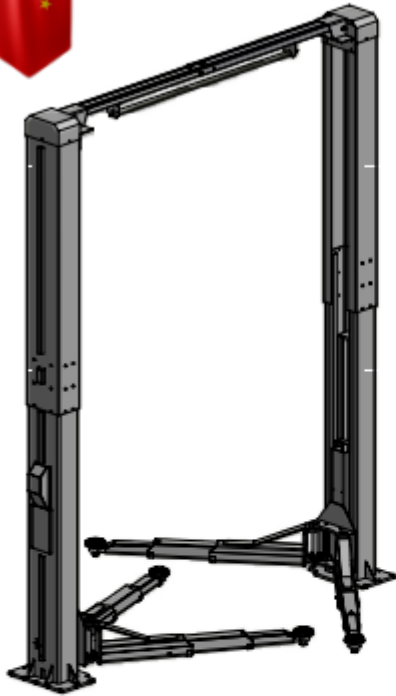

ליפטים שני עמודים

ליפט שני עמודים 7 טון		REAL
7,000 ק"ג	כושר הרמה מרבי	
60 שניות	זמן הרמה/הורדה	
5,500 מ"מ	גובה כללי	