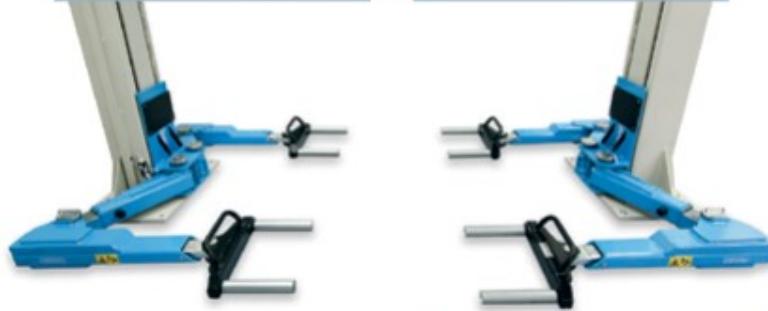

זרועות הרמה תומכות גלגלים במיוחד עבור רכבים חשמליים

זרועות לליפט שני עמודים 5.5 טון
OMCN 199/WRX