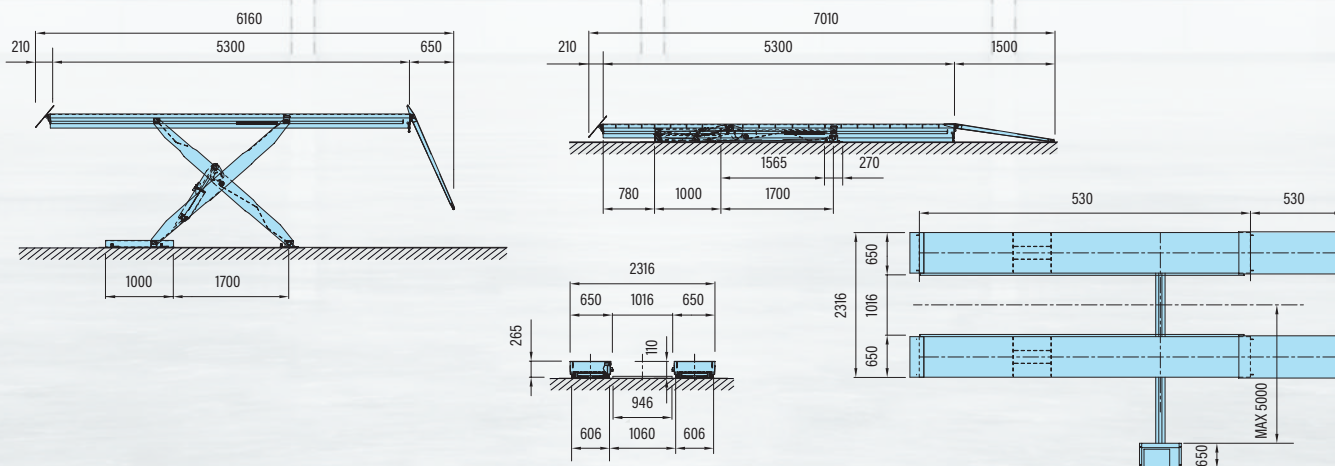

FOX 65 ליפט מספריים, 6.5 טון, תוצרת איטליה	
6,500 ק"ג	כושר הרמה מרבי
65 שניות	זמן הרמה/הורדה
2,045 מ"מ	גובה כללי
400V 3/50Hz 3.5/5.5Kw	מנוע חשמלי
2,250 ק"ג	משקל הליפט

התקנה עילית

התקנה שקוע ריצפה