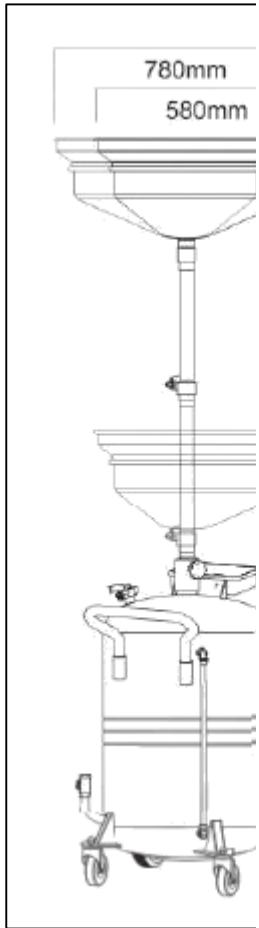

עגלת ריקון שמן עם משפך אקסצנטרי וריקון פניאומטי

נפח המיכל	65 ליטר
נפח ליקוט מקסימלי	52 ליטר
נפח הקערה	15 ליטר
קוטר המשפך	580 מ"מ \varnothing
אורך צינור ניקוז	2 מטר
גובה מקסימלי	1690=A מ"מ
גובה מינימלי	1110=B מ"מ