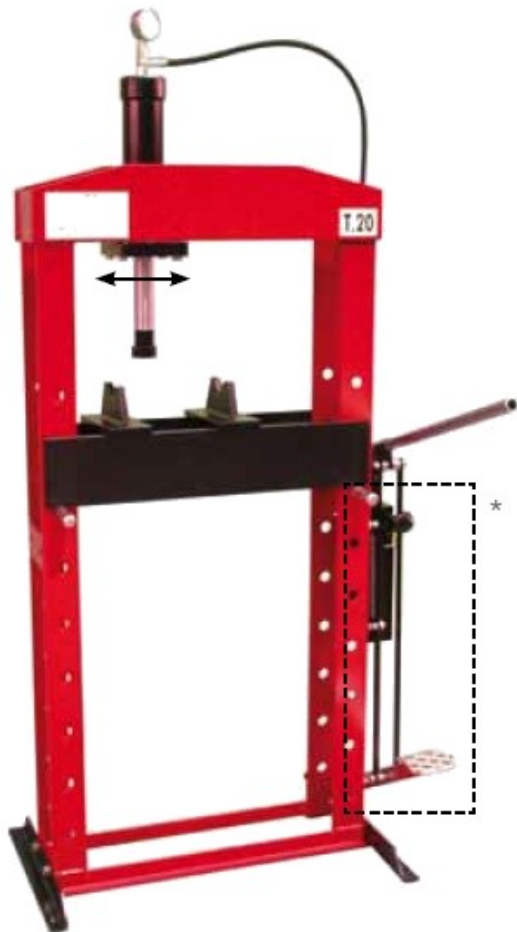

מכבש הידראולי 30 טון גבוה, תוצרת איטליה

L	H	G	F	E	D	C	B	A	משקל
450	1150	160	1000	150	710	600	890	1980	230 ק"ג