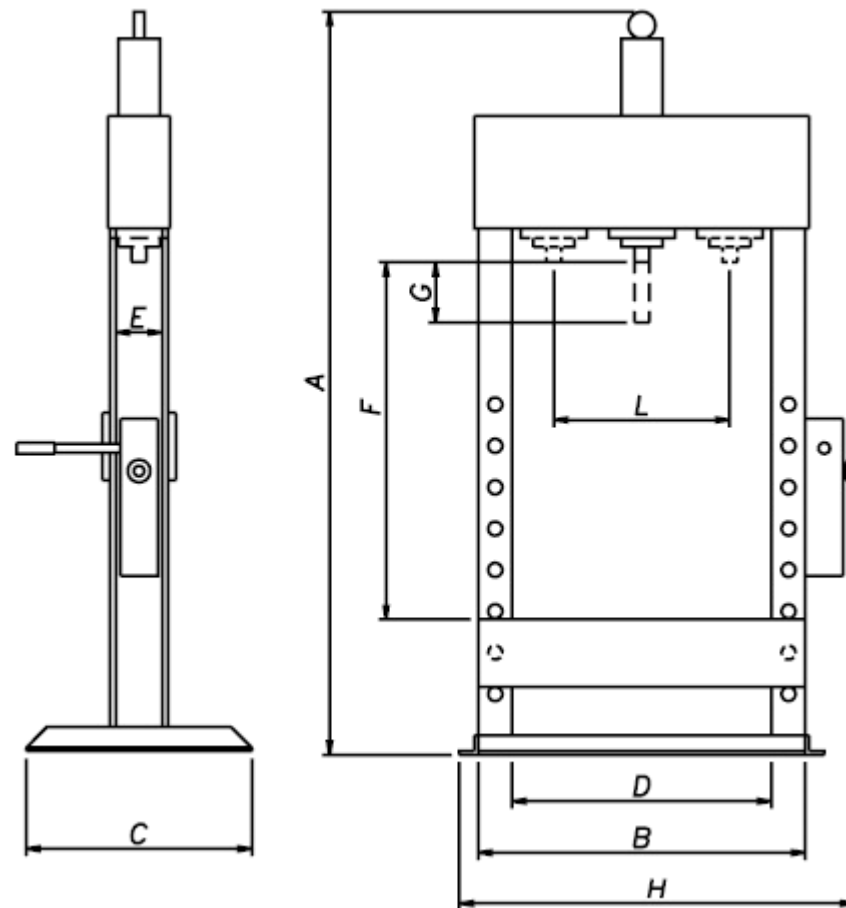

מכבש הידראולי 30 טון גבוה, תוצרת איטליה

L	H	G	F	E	D	C	B	A	משקל
450	1150	160	1000	150	710	600	890	1980	230 ק"ג