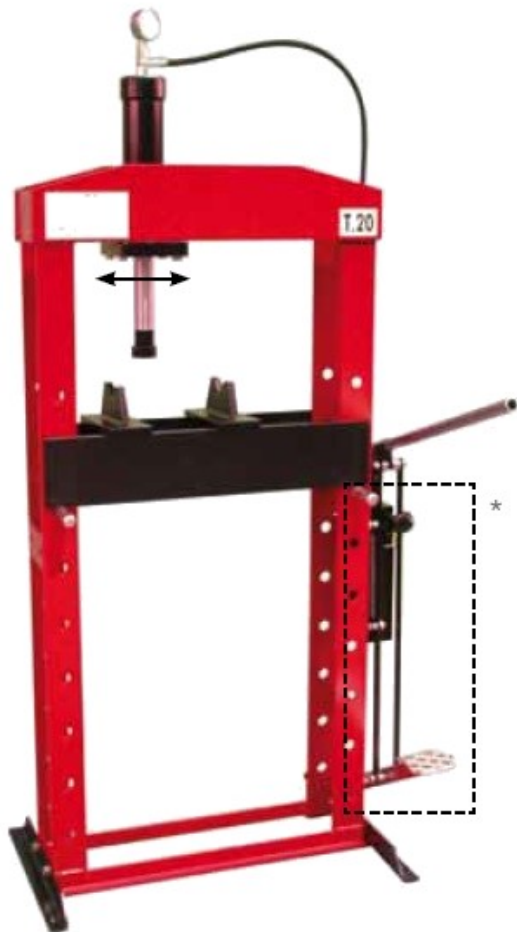

מכבש הידראולי 20 טון גבוה, תוצרת איטליה

L	H	G	F	E	D	C	B	A	משקל
380	950	160	1000	150	610	600	770	1900	140 ק"ג