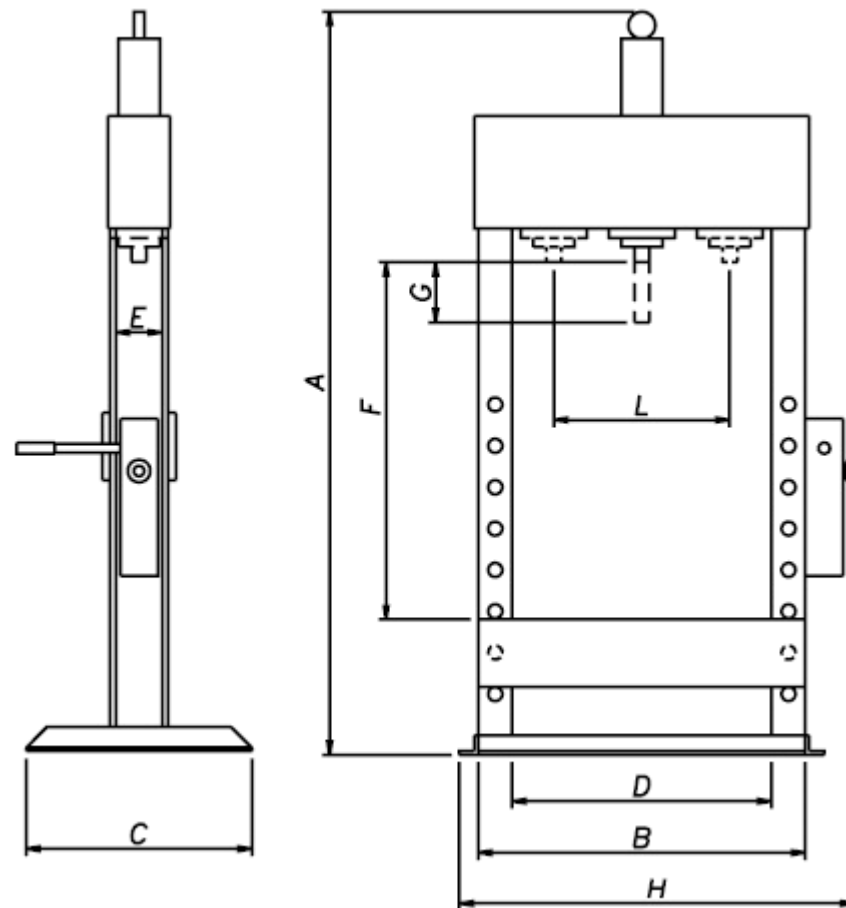

מכבש הידראולי 20 טון גבוה, תוצרת איטליה

L	H	G	F	E	D	C	B	A	משקל
380	950	160	1000	150	610	600	770	1900	140 ק"ג