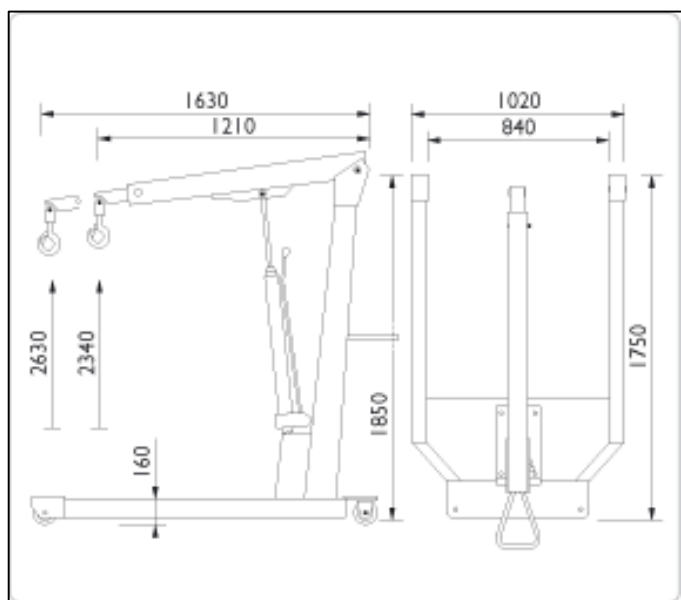

מנוף קרן 2,500 ק"ג, תוצרת דנמרק

מק"ט יצרן: WN25

2,500 ק"ג	<u>יכולת הרמה</u>
2340-2630 מ"מ	<u>גובה הרמה</u>
1210-1630 מ"מ	<u>זרוע עגורן</u>
160 מ"מ	<u>גובה המסגרת</u>
1750 מ"מ	<u>אורך המסגרת</u>
1850 מ"מ	<u>גובה</u>
840 מ"מ	<u>רוחב פנימי</u>
1020 מ"מ	<u>רוחב המסגרת</u>
255 ק"ג	<u>משקל עצמי</u>