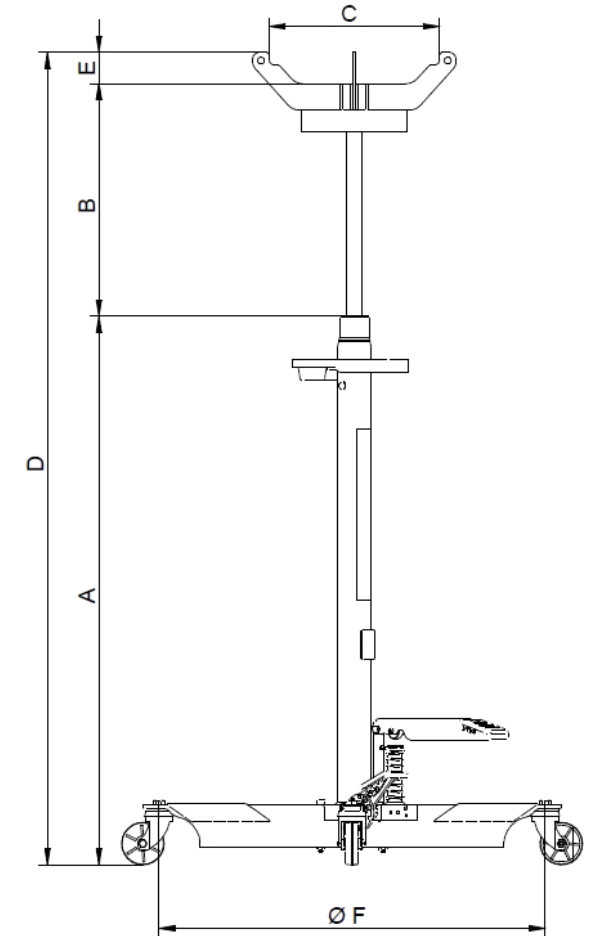

ג'ק גירים טלסקופי 1200 ק"ג, תוצרת ספרד **MEGA**

משקל	F	E	D	C	B	A	יכולת הרמה
36.2 ק"ג	720	60	1825	315	1000	825	1200 ק"ג