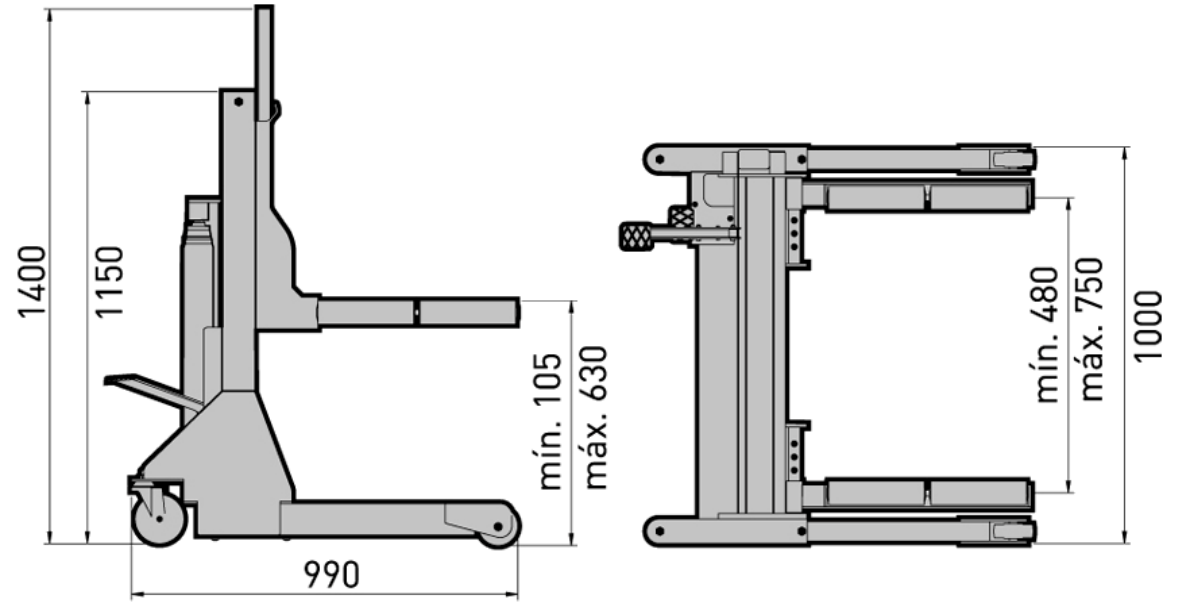

עגלה להרמה / הורדה 700 ק"ג , תוצרת ספרד

יכולת הרמה	רוחב המזלג	מינימום גובה למזלג	מקסימום הרמה	משקל
700 ק"ג	480-750	105	630	134 ק"ג