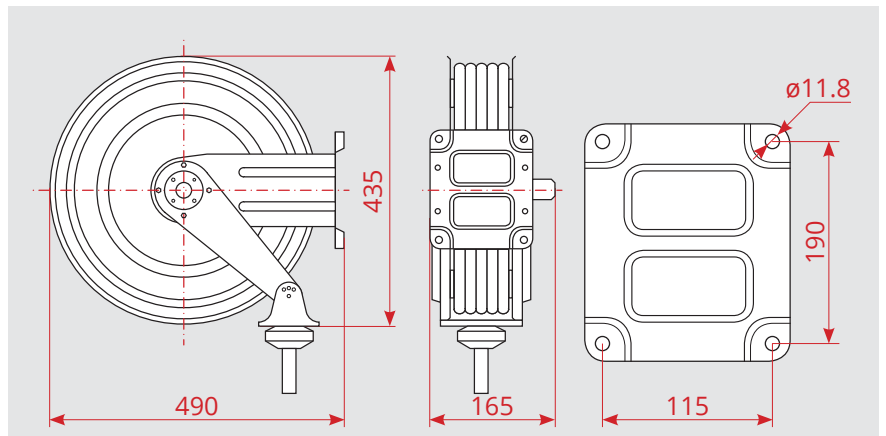

# גלגלת שמן עם 15 מטר צינור 1/2"

- גלגלת בעלת זרועות כפולות.
- גלגלת מספקת תמיכת ציר משולשת תוך הפחתת תנודות מיותרות.
- מספקות תמיכה רחבה תוך הפחתת רטט ושומרות על מבנה הגלגלת

15 מ'	אורך צינור	
1/2"	סוג	
136BAR	לחץ עבודה	
F1/2"G	כניסה	חיבורים
M1/2"G	יציאה	