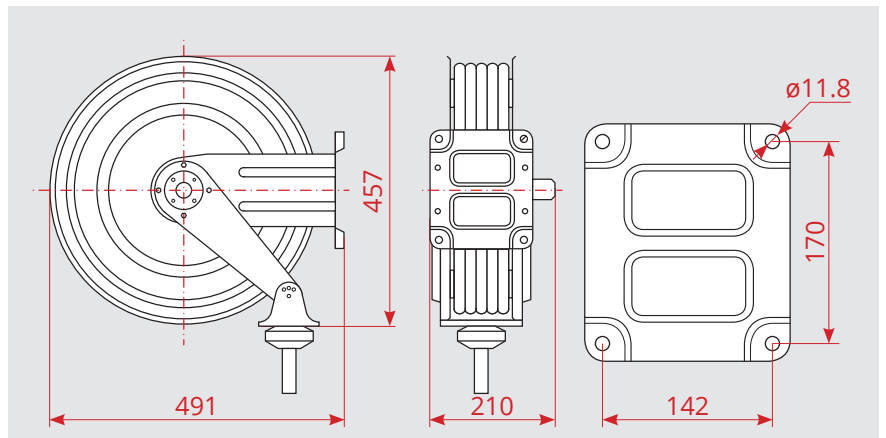

גלגלת גריז עם 15 מטר צינור 1/4"

- גלגלת גריז בעלת סליל קשיח במיוחד
- גלגלת בעלת 2 זרועות כפולות אשר מונעות תנודות מיותרות.
- מספקות תמיכה רחבה תוך הפחתת רטט ושומרות על מבנה הגלגלת

15 מ'	אורך צינור	
R2 1/4"	סוג	
335BAR	לחץ עבודה	
F1/4"G	כניסה	חיבורים
M1/4"G	יציאה	