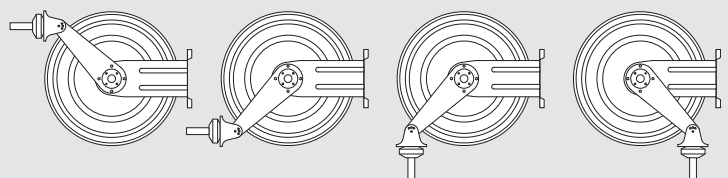

עידן ציוד למוסכים
מגוון ציוד נרחב למרכזי שירות

שירות ומכירה: 03-7779659, 050-8447669
פקס: 077-5051195
דוא"ל: office.IDANGE@gmail.com
אתר אינטרנט: www.IDANGE.co.il