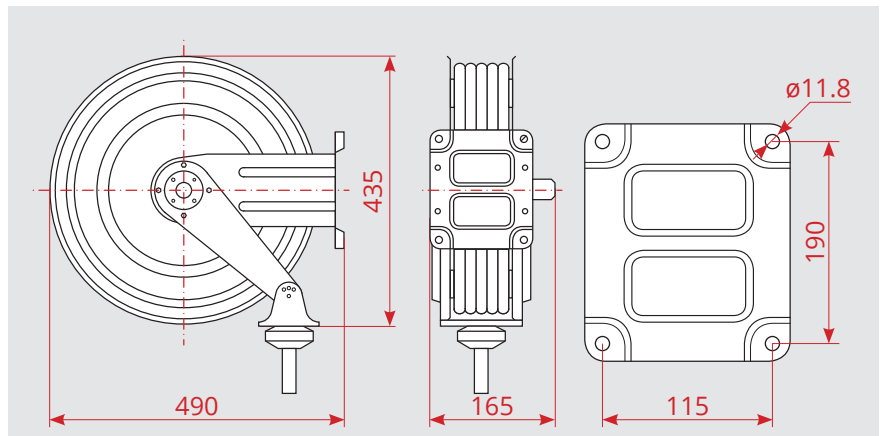

גלגלת אויר עם 15 מטר צינור 1/2"

- גלגלת בעלת זרועות כפולות.
- גלגלת מספקת תמיכת ציר משולשת תוך הפחתת תנודות מיותרות.
- מספקות תמיכה רחבה תוך הפחתת רטט ושומרות על מבנה הגלגלת

15 מ'	אורך צינור	
1/2"	סוג	
136BAR	לחץ עבודה	
F1/2"G	כניסה	חיבורים
M1/2"G	יציאה	