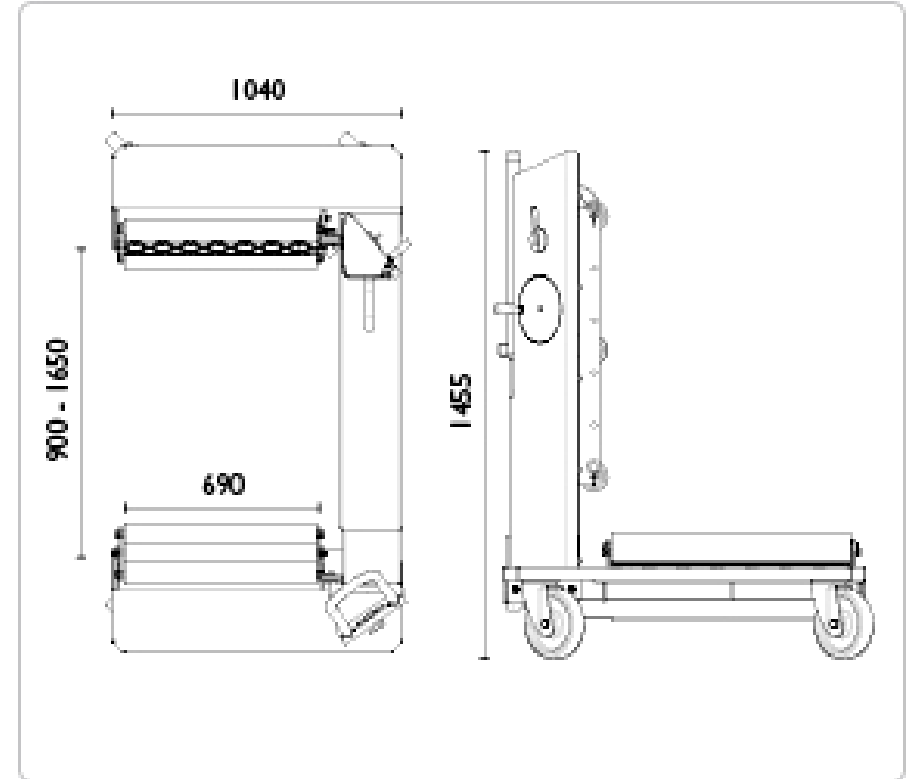

# עגלה להרמה / הורדה 1500 ק"ג, תוצרת דנמרק

ללא ידית לסיבוב גלגל\*

יכולת הרמה	גובה	אורך	רוחב	אורך גלגלון	מרחק גלגלון	קוטר הגלגל	מידות גלגל	משקל	ידית לסיבוב הגלגל
1,5 טון	1455 מ"מ	1040 מ"מ	1625-2375 מ"מ	690 מ"מ	900-1650 מ"מ	200 מ"מ	1000-2400 מ"מ	300 ק"ג	אין