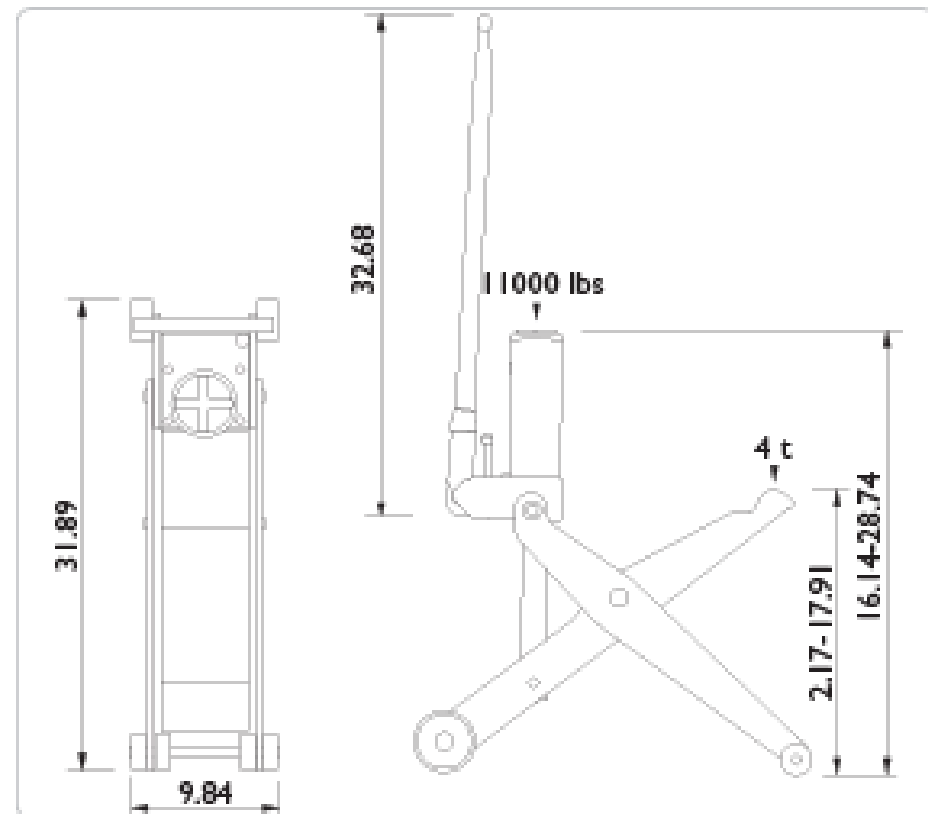

# ג'ק עגלה למלגזות ולטרקטורים, תוצרת דנמרק

\*המספרים מוצגים באינץ'

משקל	רוחב	גובה המסגרת	אורך הידית	אורך המסגרת	גובה מקסימאלי	גובה מינימאלי	יכולת הרמה
43 ק"ג	25 ס"מ	10 ס"מ	83 ס"מ	81 ס"מ	מספריים: 45.5 ס"מ צילינדר: 73 ס"מ	מספריים: 5.5 ס"מ צילינדר: 41 ס"מ	מספריים: 4000 ק"ג צילינדר: 5000 ק"ג