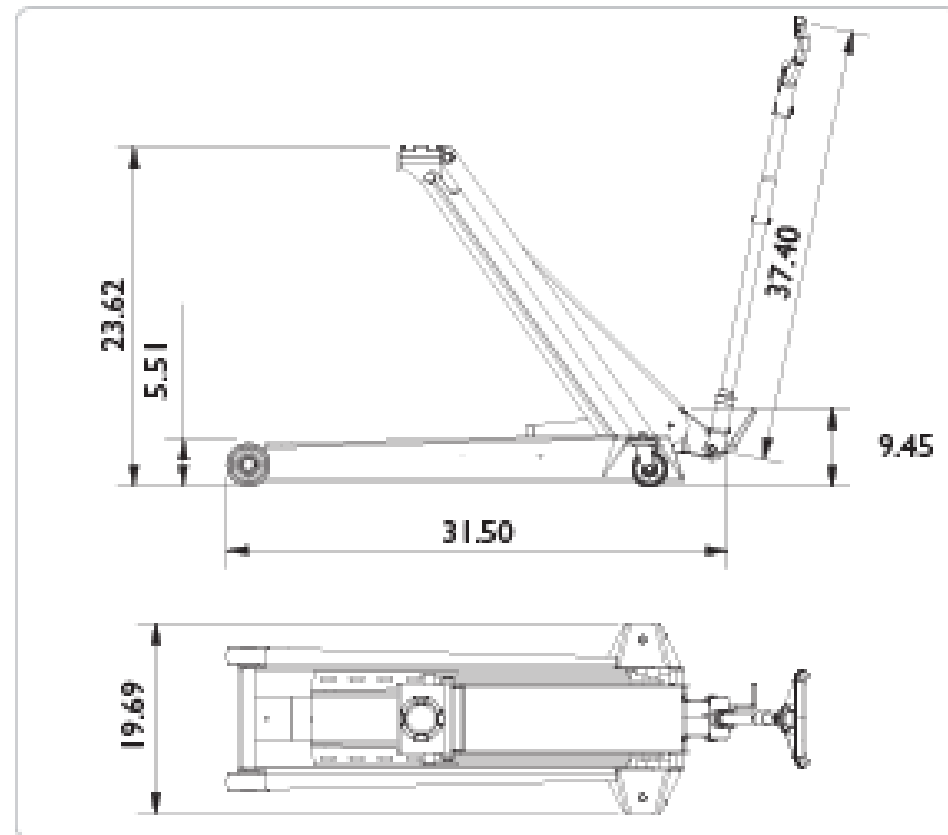

ג'ק עגלה 6000 ק"ג, תוצרת דנמרק

*המספרים מוצגים באינץ'

משקל	רוחב	גובה המסגרת	אורך הידית	אורך המסגרת	גובה מקסימאלי	גובה מינימאלי	יכולת הרמה
95 ק"ג	50 ס"מ	24 ס"מ	120 ס"מ	80 ס"מ	60 ס"מ	14 ס"מ	6000 ק"ג