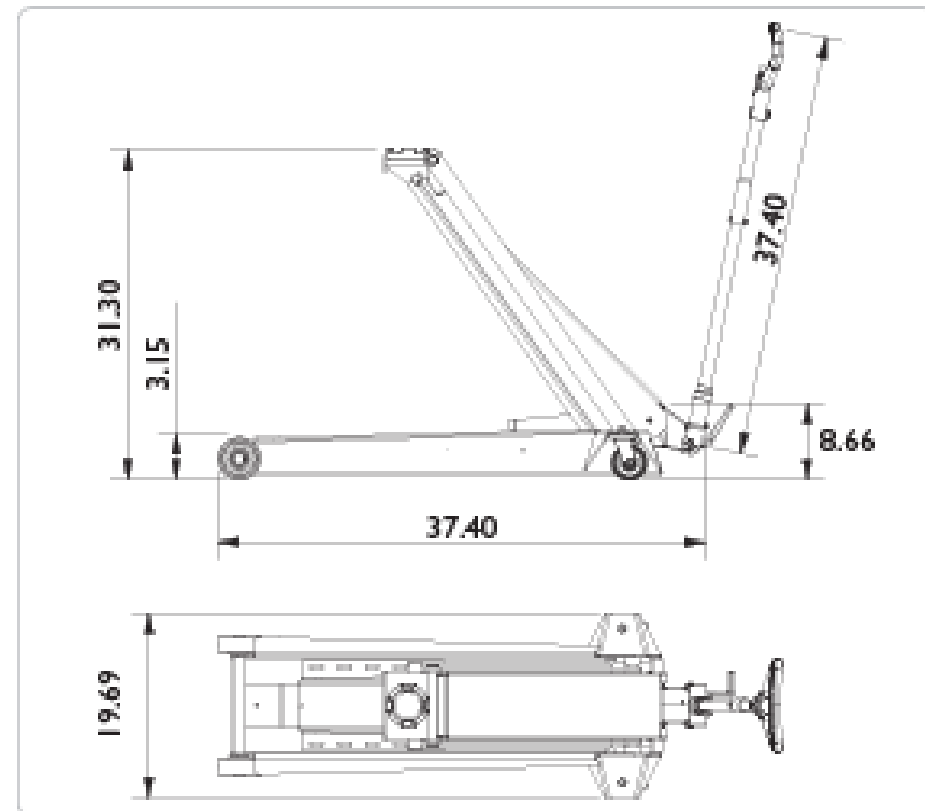

# ג'ק עגלה 2000 ק"ג, תוצרת דנמרק

\*המספרים מוצגים באינץ'

משקל	רוחב	גובה המסגרת	אורך הידית	אורך המסגרת	גובה מקסימאלי	גובה מינימאלי	יכולת הרמה
49 ק"ג	50 ס"מ	22 ס"מ	95 ס"מ	95 ס"מ	79.50 ס"מ	8 ס"מ	2000 ק"ג