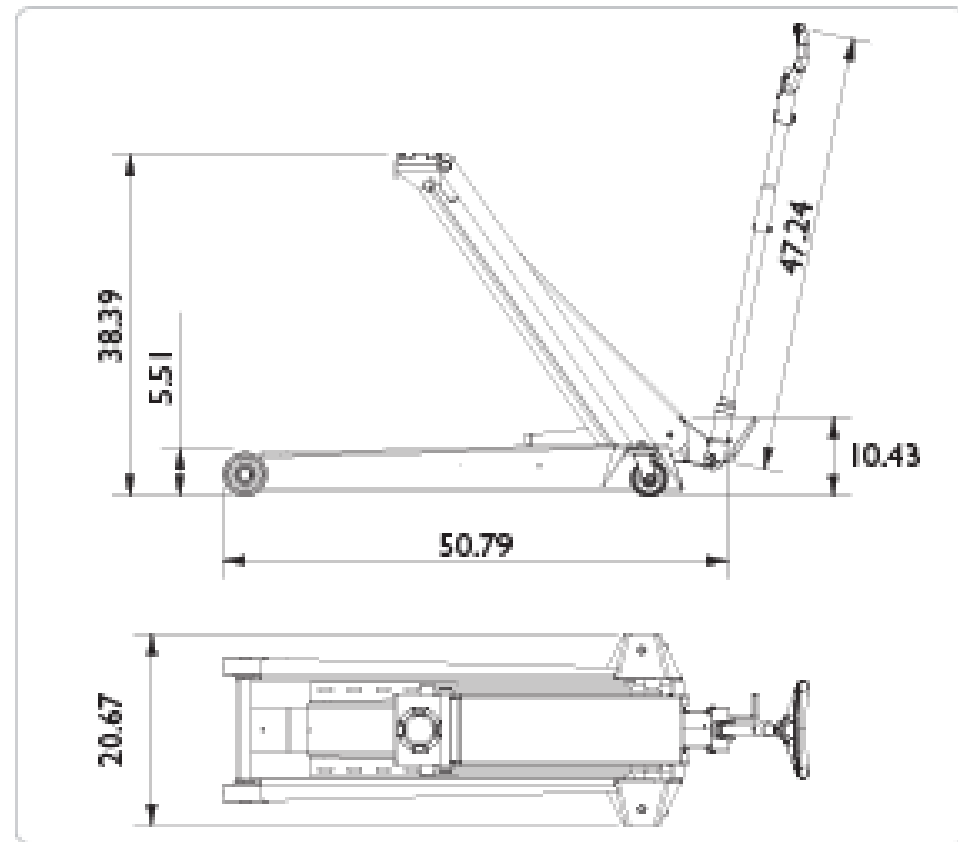

ג'ק עגלה 5000 ק"ג, תוצרת דנמרק

*המספרים מוצגים באינץ'

משקל	רוחב	גובה המסגרת	אורך הידית	אורך המסגרת	גובה מקסימאלי	גובה מינימאלי	יכולת הרמה
170 ק"ג	52.5 ס"מ	26.5 ס"מ	120 ס"מ	129 ס"מ	97.51 ס"מ	14 ס"מ	5000 ק"ג