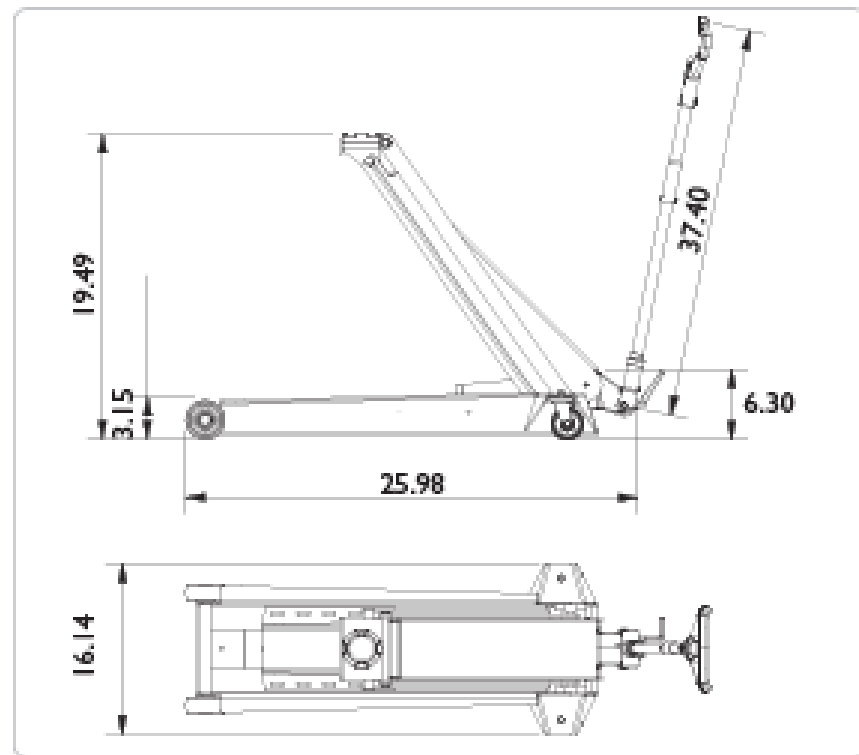

ג'ק עגלה 2000 ק"ג, תוצרת דנמרק

*המספרים מוצגים באינץ'

משקל	רוחב	גובה המסגרת	אורך הידית	אורך המסגרת	גובה מקסימאלי	גובה מינימאלי	יכולת הרמה
31 ק"ג	41 ס"מ	16 ס"מ	95 ס"מ	66 ס"מ	49.50 ס"מ	8 ס"מ	2000 ק"ג