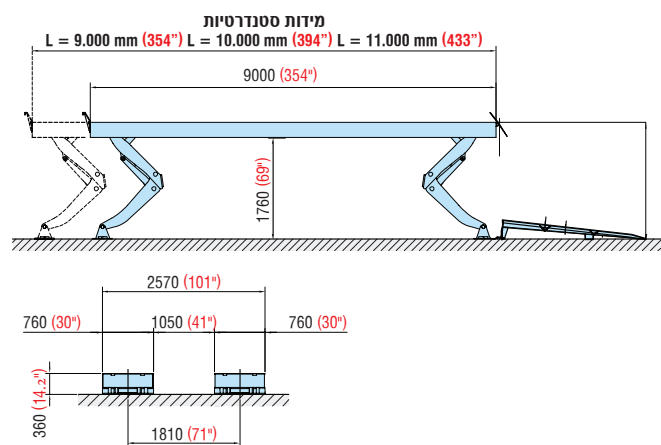

מאפיינים עיקריים:

- כושר הרמה:
 - KAR 200 = KAR 280S - 20,000 ק"ג בהעמסה א-סימטרית ו-28,000 ק"ג בהעמסה סימטרית.
 - KAR 250 = KAR 380S - 25,000 ק"ג בהעמסה א-סימטרית ו-38,000 ק"ג בהעמסה סימטרית.
 - KAR 350 = KAR 560S - 35,000 ק"ג בהעמסה א-סימטרית ו-56,000 ק"ג בהעמסה סימטרית.
- גובה במצב סגור = 360 מ"מ (KAR 200), 360 מ"מ (KAR 250), 390 מ"מ (KAR 350).
- חופש תנועה מרבי למפעיל בעת עבודה מתחת למסלול ובקדמת המגבה הודות למבנה המיוחד של הרגליים ולתכנון המגבה - כיוון שאין בסיס ואין חיבור מכאני ברצפה.
- המסלול תוכנן לשימוש עם מגבהי סרן T5 ו-T7
- גימור מרוג נגד החלקה בכל משטחי הפלטפורמות: בטיחות מרבית בזמן פעולת הרמה / הורדה.
- המבנה המיוחד של המגבה מאפשר יציבות מסלולים מושלמת אפילו עם אורך מגבה של 15,000 מ"מ.
- הדגם זמין להתקנה מעל הקרקע או התקנה שקועה.

בטיחות:

- שיני נעילה מכאניות בכל בוכנת הרמה • שסתום שבר בכל בוכנת הרמה • 5 שסתומי לחץ מרבי • חיישנים פוטו אלקטריים לבקרת איזון המסלולים • התראה קולית ומפתח מעקף כאשר המעלית מגיעה ל- 500 מ"מ ממצב סגור • בקרי מתח נמוך • בקרה על הימצאות אדם.

אביזרים:

- מגבה סרן • ערכת תאורה • לוחות כיסוי בור אוטומטיים.

KAR 200

KAR 250

KAR 350

MM / KG INCH / LBS	כושר הרמה EN1493	כושר הרמה מירבי *	הזנה		לחץ שמן		נפח שמן		משקל עצמי	זמן הרמה **
			חשמלית	כניאומטית	איון אלקטרוני	איון הידראולי	איון אלקטרוני	איון הידראולי		
KAR 200	20,000 kg 44,000 lbs	30,000 kg 66,000 lbs	400V 3/50Hz 4x3,5 kW 7.5 kW	4 8 Bar	300 Bar	220Bar	60 l	120 l	4,900 kg 10,780 lbs	60 s
KAR 250	25,000 kg 55,000 lbs	38,000 kg 83,600 lbs	400V 3/50Hz 4x3,5 kW 7.5 kW	4 8 Bar	300 Bar	220Bar	60 l	120 l	8,700 kg 19,100 lbs	70 S
KAR 350	35,000 kg 77,000 lbs	54,000 kg 118,800 lbs	400V 3/50Hz 4x3,5 kW 7.5 kW	4 8 Bar	300 Bar	220Bar	60 l	120 l	9,800 kg 21,500 lbs	80 S