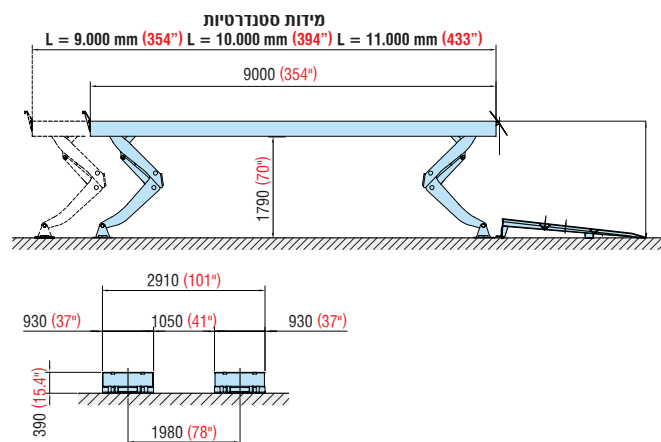

מאפיינים עיקריים:

- כושר הרמה:
 - KAR 200 = KAR 280S - 20,000 ק"ג בהעמסה א-סימטרית ו-28,000 ק"ג בהעמסה סימטרית.
 - KAR 250 = KAR 380S - 25,000 ק"ג בהעמסה א-סימטרית ו-38,000 ק"ג בהעמסה סימטרית.
 - KAR 350 = KAR 560S - 35,000 ק"ג בהעמסה א-סימטרית ו-56,000 ק"ג בהעמסה סימטרית.
- גובה במצב סגור = 360 מ"מ (KAR 200), 360 מ"מ (KAR 250), 390 מ"מ (KAR 350).
- חופש תנועה מרבי למפעיל בעת עבודה מתחת למסלול ובקדמת המגבה הודות למבנה המיוחד של הרגליים ולתכנון המגבה - כיוון שאין בסיס ואין חיבור מכאני ברצפה.
- המסלול תוכנן לשימוש עם מגבהי סרן T5 ו-T7
- גימור מרוג נגד החלקה בכל משטחי הפלטפורמות: בטיחות מרבית בזמן פעולת הרמה / הורדה.
- המבנה המיוחד של המגבה מאפשר יציבות מסלולים מושלמת אפילו עם אורך מגבה של 15,000 מ"מ.
- הדגם זמין להתקנה מעל הקרקע או התקנה שקועה.

אביזרים:

- מגבה סרן • ערכת תאורה • לוחות כיסוי בור אוטומטיים.

KAR 200

KAR 250

KAR 350

MM / KG INCH / LBS	כושר הרמה EN1493	כושר הרמה מירבי *	הזנה		לחץ שמן		נפח שמן		משקל עצמי	זמן הרמה **
			חשמלית	כניאומטית	איון אלקטרוני	איון הידראולי	איון אלקטרוני	איון הידראולי		
KAR 200	20,000 kg 44,000 lbs	30,000 kg 66,000 lbs	400V 3/50Hz 4x3,5 kW 7.5 kW	4 8 Bar	300 Bar	220Bar	60 l	120 l	4,900 kg 10,780 lbs	60 s
KAR 250	25,000 kg 55,000 lbs	38,000 kg 83,600 lbs	400V 3/50Hz 4x3,5 kW 7.5 kW	4 8 Bar	300 Bar	220Bar	60 l	120 l	8,700 kg 19,100 lbs	70 S
KAR 350	35,000 kg 77,000 lbs	54,000 kg 118,800 lbs	400V 3/50Hz 4x3,5 kW 7.5 kW	4 8 Bar	300 Bar	220Bar	60 l	120 l	9,800 kg 21,500 lbs	80 S