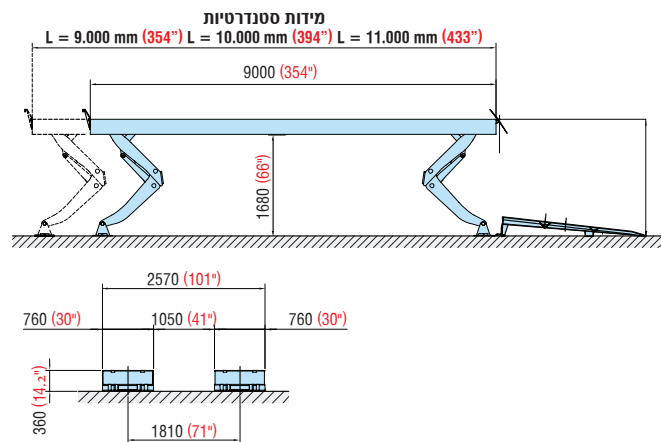

מגבה אנכי אלקטרו הידראולי תומך גלגלים, בעל סביבת עבודה חופשית ומשטח רצפה נקי, אידיאלי לסדנאות ומוסכים למשאיות וכלי רכב במשקל כבד. המגבה בנוי ברמת הנדסה גבוהה מאוד, שמקנה בטיחות רבה, איזון מושלם, ואמינות לאורך שנים. אורך פלטפורמה סטנדרטי: 9,000 מ"מ, 10,000 מ"מ, 11,000 מ"מ. אורך מותאם זמין לפי דרישה (מינימום 6,000 מ"מ ומקסימום 15,000 מ"מ). המגבה מותאם לעדכון אוגוסט 2010 של התקן האירופי EN 1493.

מאפיינים עיקריים:

- כושר הרמה:
  - KAR 200 = KAR 280S - 20,000 ק"ג בהעמסה א-סימטרית ו-28,000 ק"ג בהעמסה סימטרית.
  - KAR 250 = KAR 380S - 25,000 ק"ג בהעמסה א-סימטרית ו-38,000 ק"ג בהעמסה סימטרית.
  - KAR 350 = KAR 560S - 35,000 ק"ג בהעמסה א-סימטרית ו-56,000 ק"ג בהעמסה סימטרית.
- גובה במצב סגור = 360 מ"מ (KAR 200), 360 מ"מ (KAR 250), 390 מ"מ (KAR 350).
- חופש תנועה מרבי למפעיל בעת עבודה מתחת למסלול ובקדמת המגבה הודות למבנה המיוחד של הרגליים ולתכנון המגבה - כיוון שאין בסיס ואין חיבור מכאני ברצפה.
- המסלול תוכנן לשימוש עם מגבהי סרן T5 ו-T7
- גימור מרוג נגד החלקה בכל משטחי הפלטפורמות: בטיחות מרבית בזמן פעולת הרמה / הורדה.
- המבנה המיוחד של המגבה מאפשר יציבות מסלולים מושלמת אפילו עם אורך מגבה של 15,000 מ"מ.
- הדגם זמין להתקנה מעל הקרקע או התקנה שקועה.

בטיחות:

- שיני נעילה מכאניות בכל בוכנת הרמה • שסתום שבר בכל בוכנת הרמה • 5 שסתומי לחץ מרבי • חיישנים פוטו אלקטריים לבקרת איזון המסלולים • התראה קולית ומפתח מעקף כאשר המעלית מגיעה ל- 500 מ"מ ממצב סגור • בקרי מתח נמוך • בקרה על הימצאות אדם.

אביזרים:

- מגבה סרן • ערכת תאורה • לוחות כיסוי בור אוטומטיים.

KAR 200